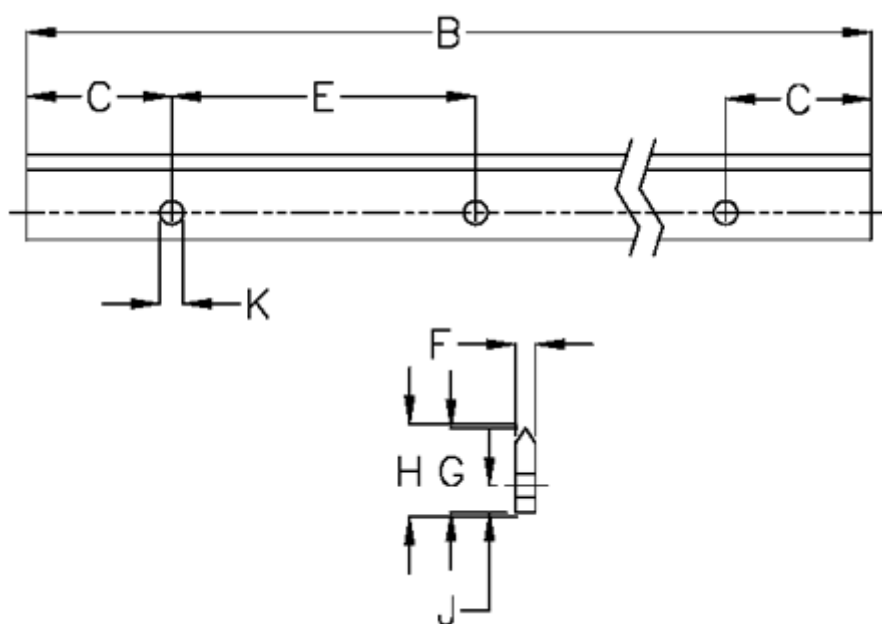

Varenummer: 057127223362
Beskrivelse: Hepco GV3 profilskinne V E L2336 P2
med forsænkede huller

Mål

B	= 2336	K	= 4.5xM4
C	= 43.0	Præcisionstype	= P2
E	= 90	vægt kg/1000	= 0.50
F	= 4.42		
For leje	= J18		
G	= 16.0		
H	= 16.37		
J	= 6.0		